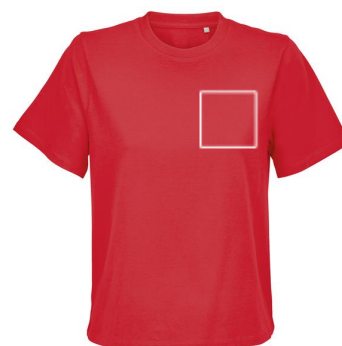

 **Print position**

1. FRONT
2. BACK
3. CHEST
4. ARM RIGHT
5. ARM LEFT

 **Print size**

- 280,0 mm x 400,0 mm
- 280,0 mm x 400,0 mm
- 100,0 mm x 100,0 mm
- 100,0 mm x 70,0 mm
- 100,0 mm x 70,0 mm

 **Print code (no of colours)**

- ST1(8),TDT(8),TR(1),TT(8)
- ST1(8),TDT(8),TR(1),TT(8)
- E(8),ST1(8),TDT(8),TR(1),TT(8)
- E(8),ST1(8),TDT(8),TR(1),TT(8)
- E(8),ST1(8),TDT(8),TR(1),TT(8)

1

2

3

4

5