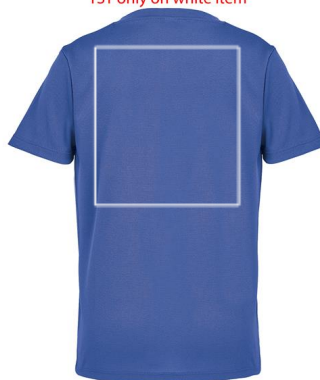

 **Print position**

1. FRONT
2. BACK
3. CHEST
4. ARM RIGHT
5. ARM LEFT

 **Print size**

- 200,0 mm x 220,0 mm
- 200,0 mm x 220,0 mm
- 70,0 mm x 70,0 mm
- 60,0 mm x 50,0 mm
- 60,0 mm x 50,0 mm

 **Print code (no of colours)**

- E(8),ST1(8),TDT(8),TR(1),TST(8),TT(8)
- E(8),ST1(8),TDT(8),TR(1),TST(8),TT(8)
- E(8),ST1(8),TDT(8),TR(1),TST(8),TT(8)
- E(8),ST1(8),TDT(8),TR(1),TST(8),TT(8)
- E(8),ST1(8),TDT(8),TR(1),TST(8),TT(8)

1

TST only on white item

2

TST only on white item

3

TST only on white item

4

TST only on white item

5