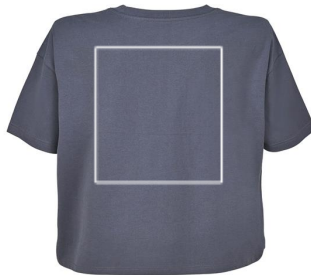

 **Print position**

1. FRONT
2. BACK
3. CHEST
4. ARM RIGHT
5. ARM LEFT

 **Print size**

- 280,0 mm x 300,0 mm
- 280,0 mm x 300,0 mm
- 100,0 mm x 100,0 mm
- 100,0 mm x 70,0 mm
- 100,0 mm x 70,0 mm

 **Print code (no of colours)**

- ST1(8),TDT(8),TR(1),TT(8)
- ST1(8),TDT(8),TR(1),TT(8)
- ST1(8),TDT(8),TR(1),TT(8)
- E(8),ST1(8),TDT(8),TR(1),TT(8)
- E(8),ST1(8),TDT(8),TR(1),TT(8)

1

2

3

4

5