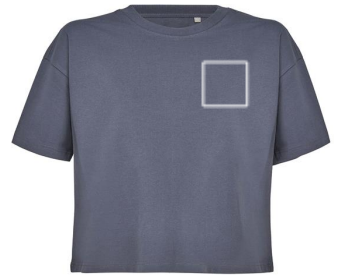

 **Print position**

1. FRONT
2. BACK
3. CHEST
4. ARM RIGHT
5. ARM LEFT

 **Print size**

- 280,0 mm x 300,0 mm
- 280,0 mm x 300,0 mm
- 100,0 mm x 100,0 mm
- 100,0 mm x 70,0 mm
- 100,0 mm x 70,0 mm

 **Print code (no of colours)**

- ST1(8),TDT(8),TR(1),TT(8)
- ST1(8),TDT(8),TR(1),TT(8)
- ST1(8),TDT(8),TR(1),TT(8)
- E(8),ST1(8),TDT(8),TR(1),TT(8)
- E(8),ST1(8),TDT(8),TR(1),TT(8)

1

2

3

4

5