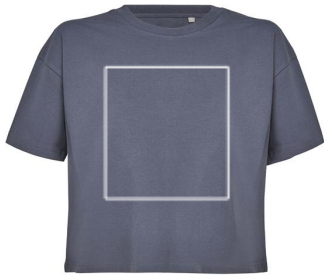

 **Print position**

1. FRONT
2. BACK
3. CHEST
4. ARM RIGHT
5. ARM LEFT

 **Print size**

- 280,0 mm x 300,0 mm
- 280,0 mm x 300,0 mm
- 100,0 mm x 100,0 mm
- 100,0 mm x 70,0 mm
- 100,0 mm x 70,0 mm

 **Print code (no of colours)**

- ST1(8),TDT(8),TR(1),TT(8)
- ST1(8),TDT(8),TR(1),TT(8)
- ST1(8),TDT(8),TR(1),TT(8)
- E(8),ST1(8),TDT(8),TR(1),TT(8)
- E(8),ST1(8),TDT(8),TR(1),TT(8)

1

2

3

4

5